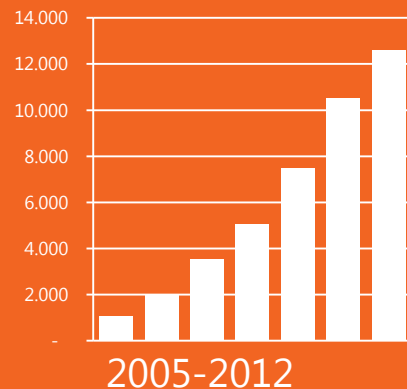

Microsoft IT Academy Program

Microsoft® | IT Academy

Gabriela Barna
gabi.barna@eos.ro

IT ACADEMY

Peste
7.5 MILIOANE
de elevi și studenți
instruiți

Peste
750,000 cadre
didactice implicate

Peste
1 MILION
de certificări
obținute

Membri ITA

13,000 IT ACADEMIES GLOBALLY **133**
COUNTRIES

- Sector pre-universitar (53%)
- Colegii tehnice/vocaționale (28%)
- Universități și colegii (10%)
- Altele (9%)

Ce este?

Microsoft | IT Academy

O soluție tehnologică completă pentru educație
(Elevi, Profesori, Personal tehnic)